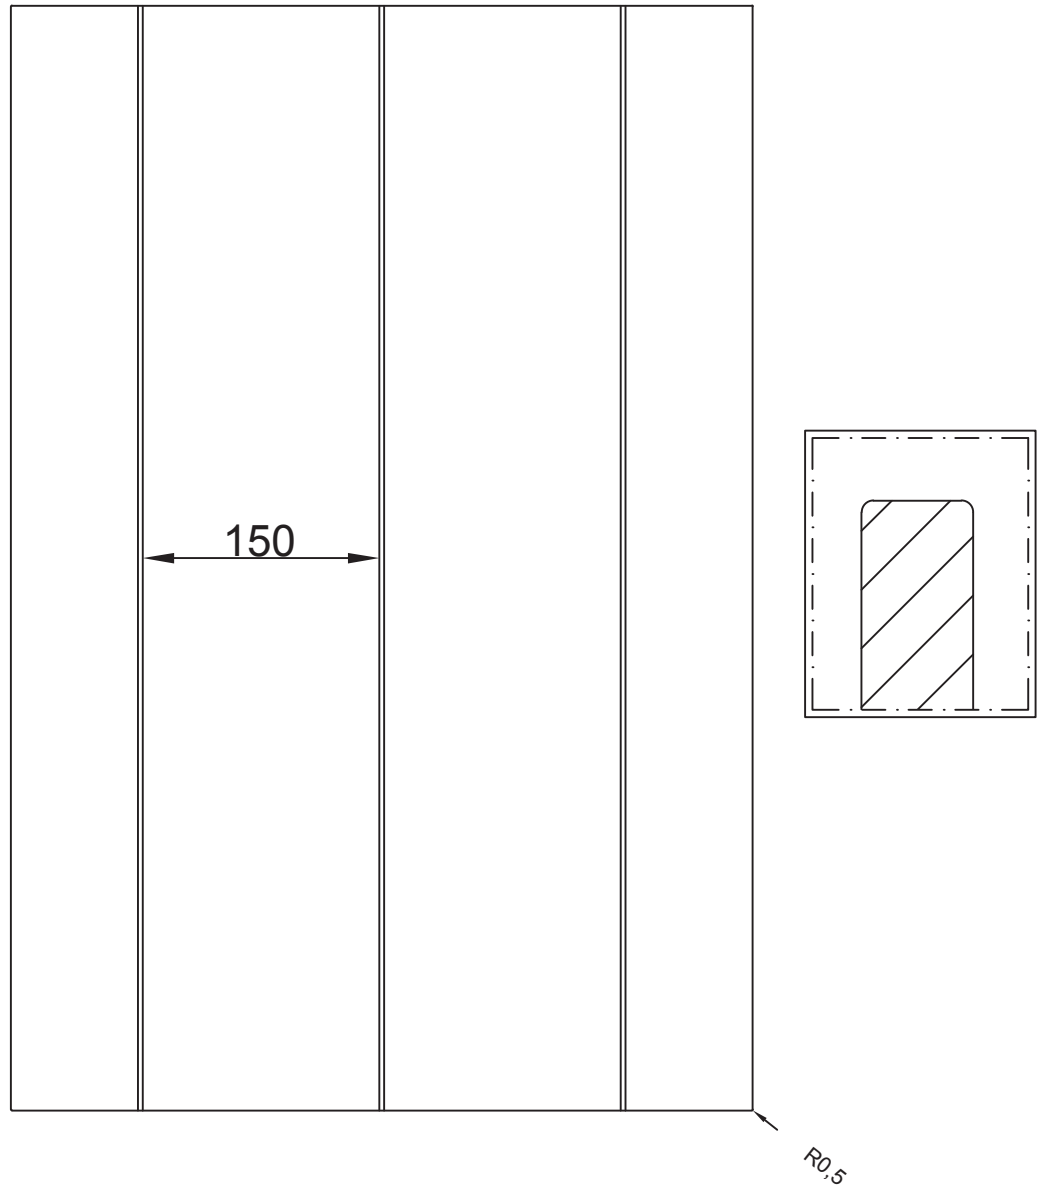

Aanzicht:

Snede:

Vlakke deur met verticale groeven op 150mm

Model: PO 208
Prijsgroep: 2

RD DESIGN

Tel: 0032 (0) 11 94 60 37
Fax: 0032 (0) 11 91 15 89
info@rd-design.be

Versie: 14.01	Eenheid: mm
Proj.: 	Datum: 18/06/2014

rd design