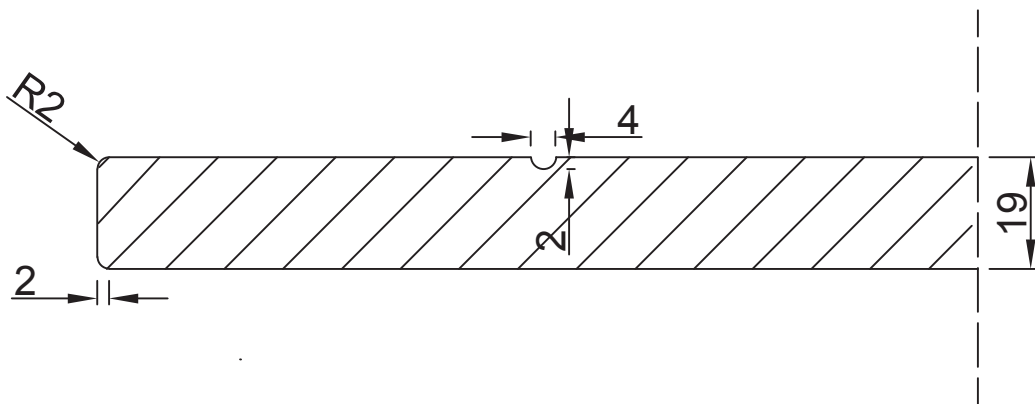

Aanzicht:

Snede:

Vlakke deur met verticale groeven op 150mm

Model: PO 208
Prijsgroep: 2

RD DESIGN

Tel: 0032 (0) 11 94 60 37
Fax: 0032 (0) 11 91 15 89
info@rd-design.be

Versie: 14.01	Eenheid: mm
Proj.: 	Datum: 18/06/2014